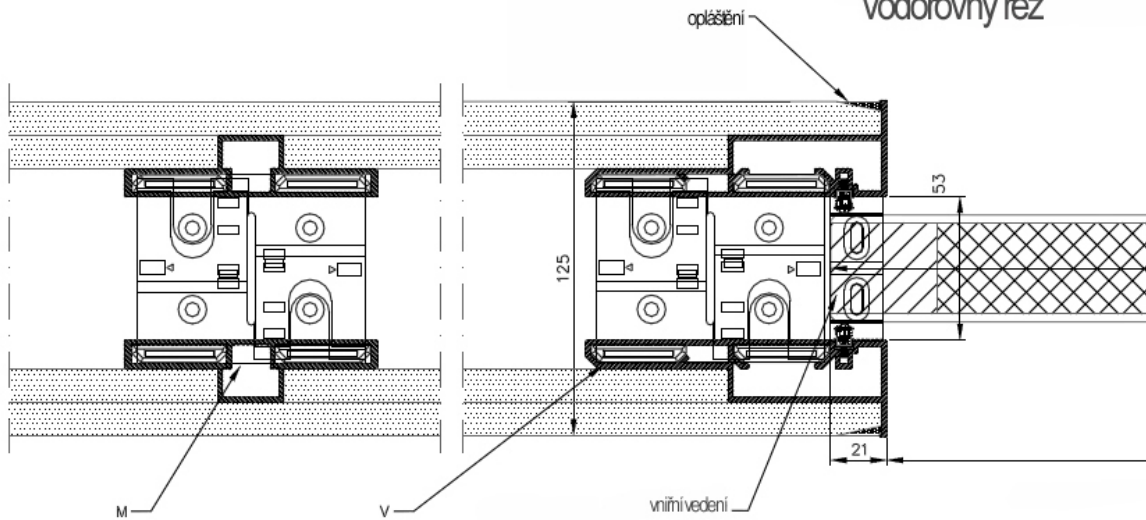

svislý řez

vodorovný řez

Xinnix X5D - Xinnix

X5D-začištění Xinnix - dvouplášťový

TWIN s.r.o. Zemědělská 571/9, Pízeň-Litice, 321 00  
www.skrytezarubne.info