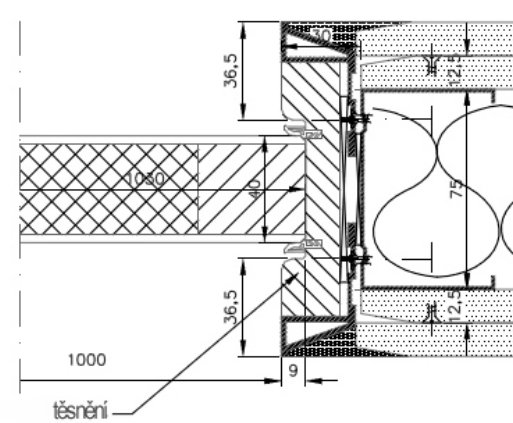

svislý řez

vodorovný řez

Xinnix X5D - Xinnix

X5D-začištění Xinnix - dvouplášťový

TWIN s.r.o. Zemědělská 571/9, Pízeň-Litice, 321 00  
www.skrytezarubne.info