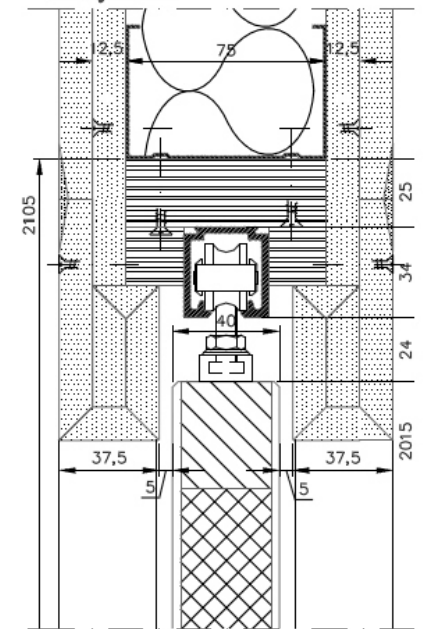

svislý řez

vodorovný řez

Xinnix X5D - Xinnix

X5D-začištění Xinnix - dvouplášťový

TWIN s.r.o. Zemědělská 571/9, Pízeň-Litice, 321 00  
www.skrytezarubne.info