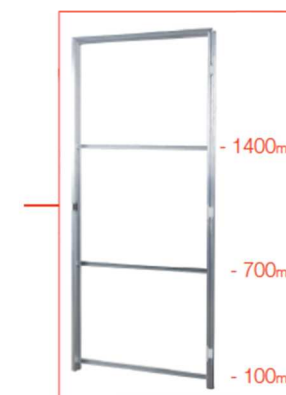

X1 univerzální sada pro standardní velikost dveří 40-50mm

X1- EU pravé

otevření na lícovou stranu
EU pravé

EU pravé

otevření na lícovou stranu

	S	D
X1	40 mm	50 mm

X1- EU levé

Otevření na lícovou stranu
EU levé

EU levé

1.

art. XA-FIN 2200

2a

2b

3.

PŘEDNÍ STRANA

OPTION
art. XA-FIN 2200
ZADNÍ STRANA