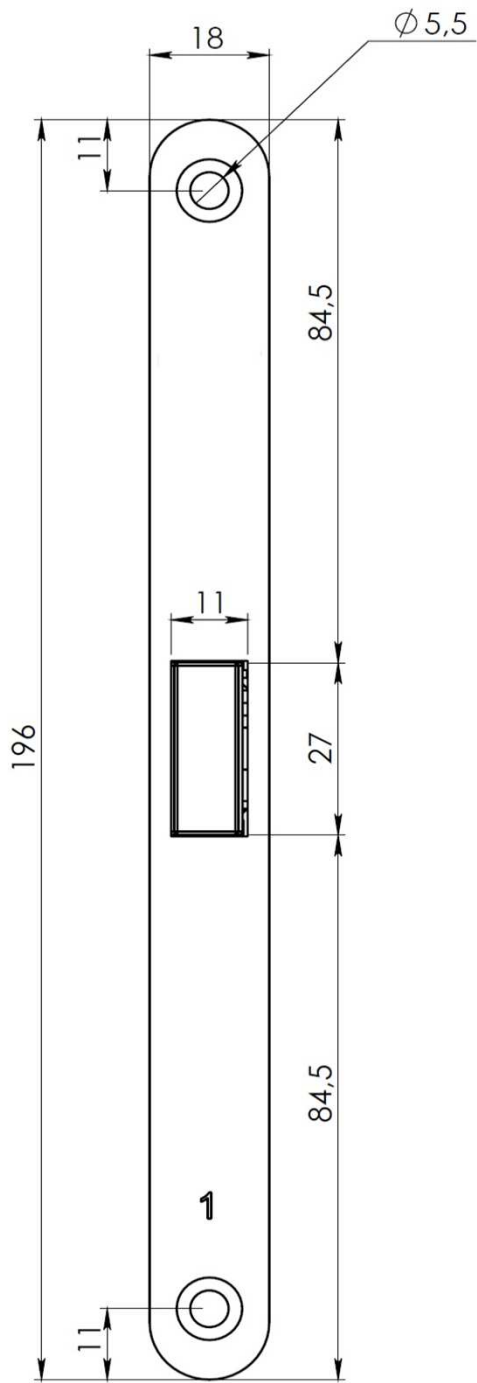

 **POZOR!** Pečlivě přeměřte a zkontrolujte skutečnou výšku a šířku dveří (Příklad: DVEŘE s udávanými rozměry 830X2015mm mohou mít ve skutečnosti rozměry 832X2017mm).

dveře bezfalcové

dveře flacové