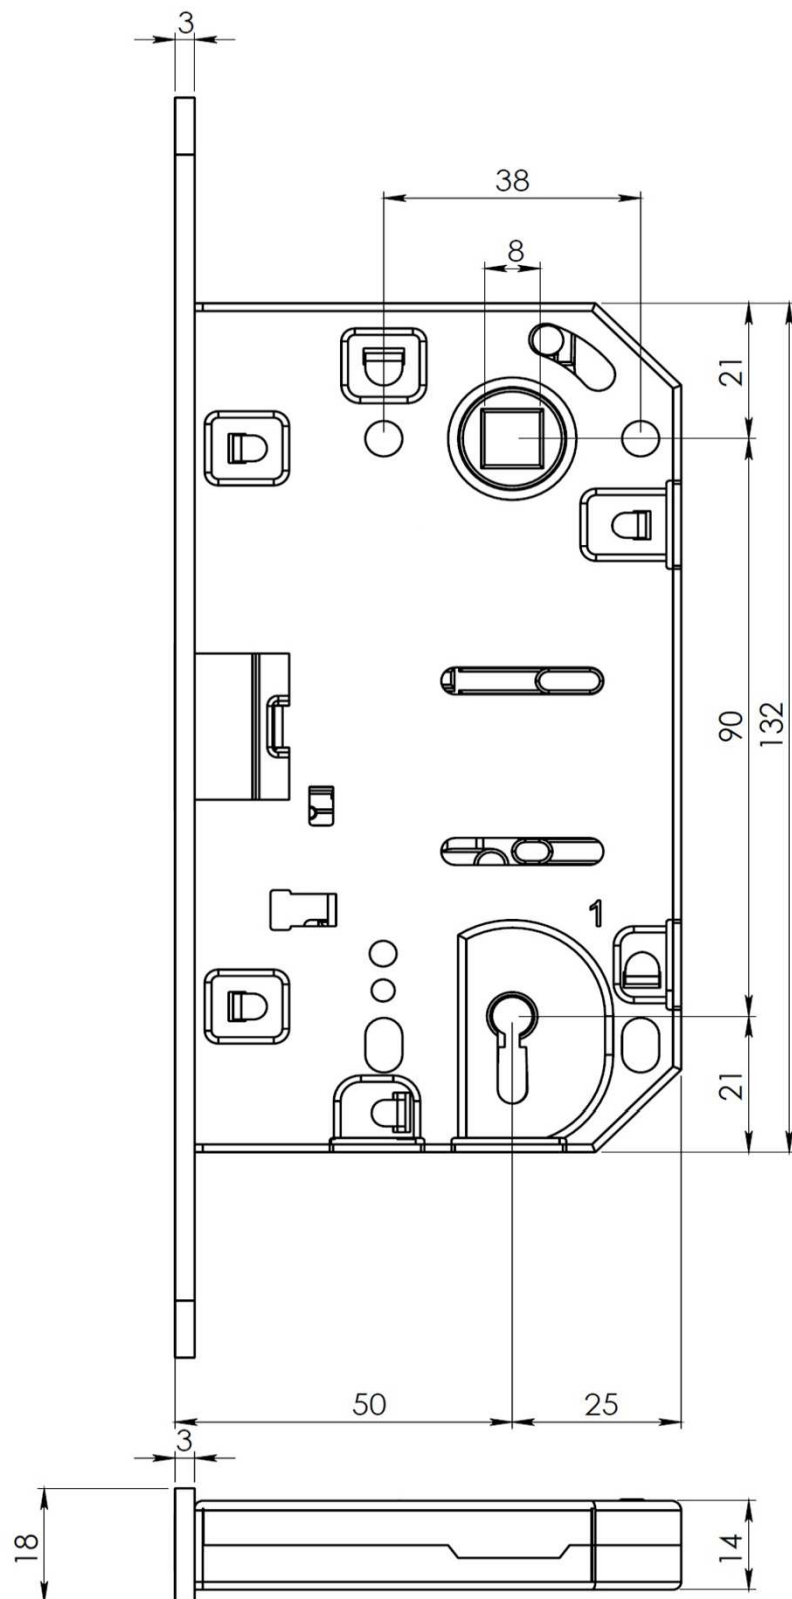

 **POZOR!** Pečlivě přeměřte a zkontrolujte skutečnou výšku a šířku dveří (Příklad: DVEŘE s udávanými rozměry 830X2015mm mohou mít ve skutečnosti rozměry 832X2017mm).

dveře bezfalcové

dveře flacové