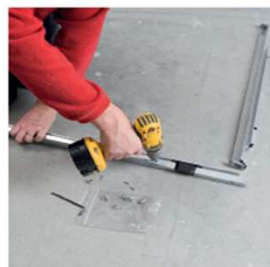

EU Pravé

otevírání do stěny

otevírání na lícovou stranu

	S	D
X2 - 40	40 mm	50 mm
X2 - 45	44 - 45 mm	55 mm

**X2-.../L - EU levé**

Otevírání do stěny EU levé      Otevírání na lícovou stranu EU levé

EU Levé

2.a