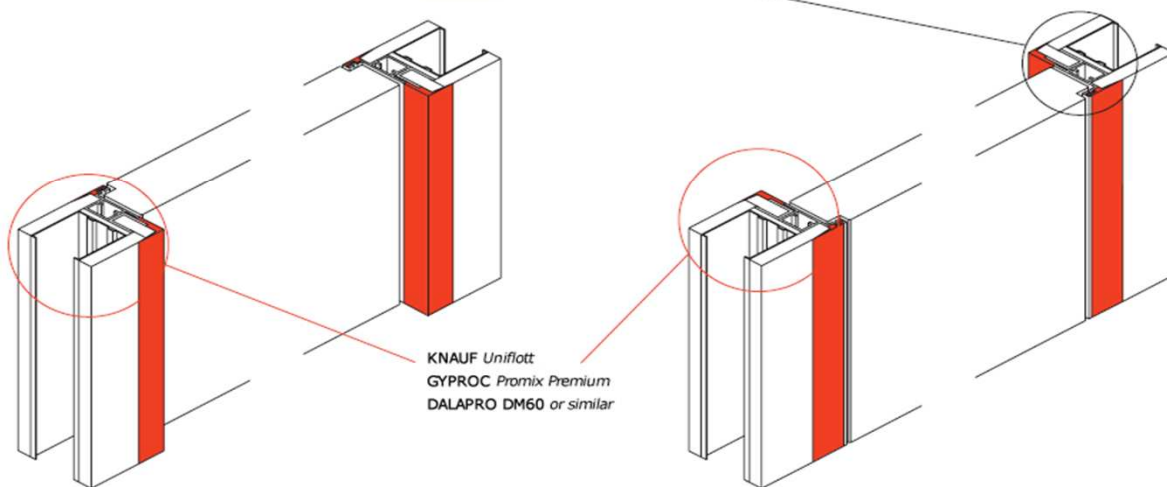

EU Pravé

otevírání do stěny

otevírání na lícovou stranu

	S	D
X2 - 40	40 mm	50 mm
X2 - 45	44 - 45 mm	55 mm

**X2-.../L - EU levé**

Otevírání do stěny EU levé      Otevírání na lícovou stranu EU levé

EU Levé

2.a

2.b

XINRIX  
DOOR SYSTEMS

TWIN®

3.

přední strana

zadní strana

přední strana

zadní strana