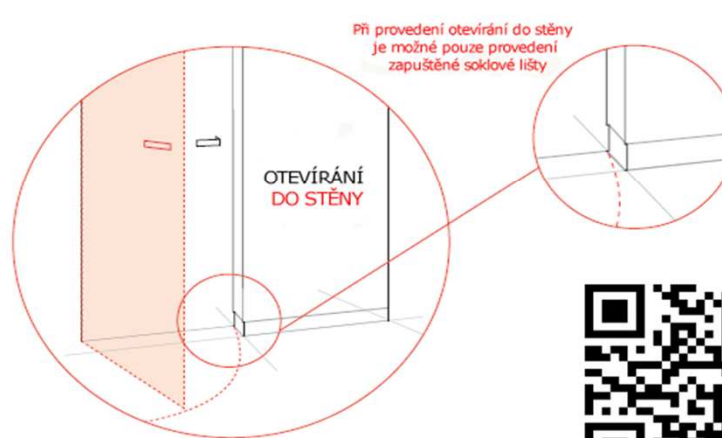

**X2-40** X2-40 - univerzální sada pro standardní velikost dveří 40 / 50 mm  
**X2-45** X2-45 - univerzální sada pro standardní velikost dveří 44-45 / 55 mm

**X2-.../R - EU pravé**

Otevírání do stěny EU pravé      Otevírání na lícovou stranu EU pravé

EU Pravé

otevírání do stěny

otevírání na lícovou stranu

	S	D
X2 - 40	40 mm	50 mm
X2 - 45	44 - 45 mm	55 mm

**X2-.../L - EU levé**

Otevírání do stěny EU levé      Otevírání na lícovou stranu EU levé

EU Levé

2.a

2.b

XINRIX  
DOOR SYSTEMS

TWIN®

3.

přední strana

zadní strana

přední strana

zadní strana